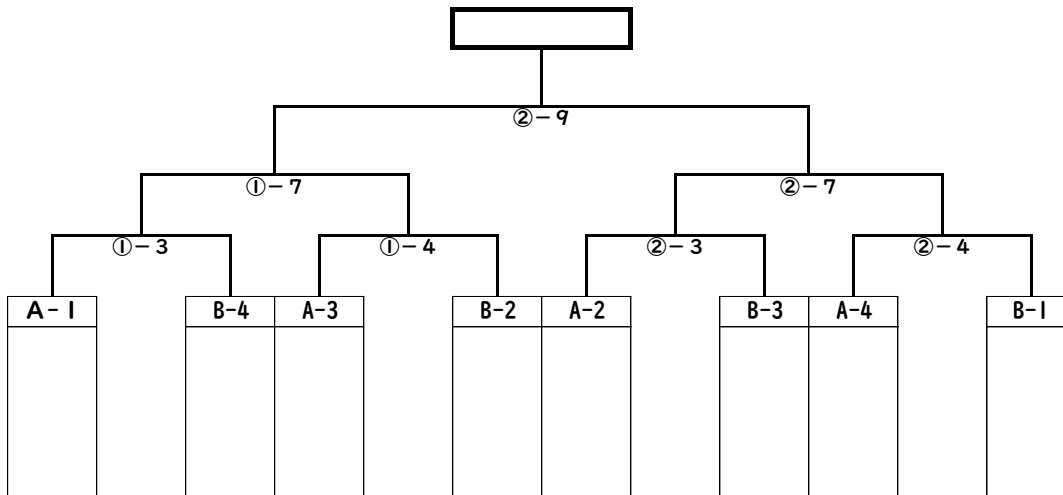

柔道（女子）団体組合せ

期 日 4月27日 10:00試合開始

会 場 レゾナック武道スポーツセンター

女子団体 (各パート上位4チームが決勝トーナメントへ)
《予選リーグ》

| No | Aパート | USA小倉塾 | 南大分中 | 安岐中 | 戴星学園 | 勝敗分 | 順 |
|----|----------------|--------|------|-----|------|-----|---|
| 1 | ① USA小倉塾 (宇佐市) | | ①-3 | ①-9 | ①-15 | | |
| 2 | ② 南大分中 (大分市) | | | ①-8 | ①-12 | | |
| 3 | ③ 安岐中 (国東市) | | | | ①-6 | | |
| 4 | ④ 戴星学園 (豊後高田市) | | | | | | |

| No | Bパート | 滝尾中 | 三光中 | 挾間中 | 明野中 | 東部中 | 勝敗分 | 順 |
|----|-------------|-----|-----|------|------|------|-----|---|
| 1 | ⑤ 滝尾中 (大分市) | | ①-1 | ②-11 | ②-17 | ②-5 | | |
| 2 | ⑥ 三光中 (中津市) | | | ②-7 | ②-13 | ②-15 | | |
| 3 | ⑦ 挾間中 (由布市) | | | | ①-3 | ②-15 | | |
| 4 | ⑧ 明野中 (大分市) | | | | | ②-9 | | |
| 5 | ⑨ 東部中 (日田市) | | | | | | | |

《決勝トーナメント》

※リーグ戦の順位によりトーナメントの各場所へ