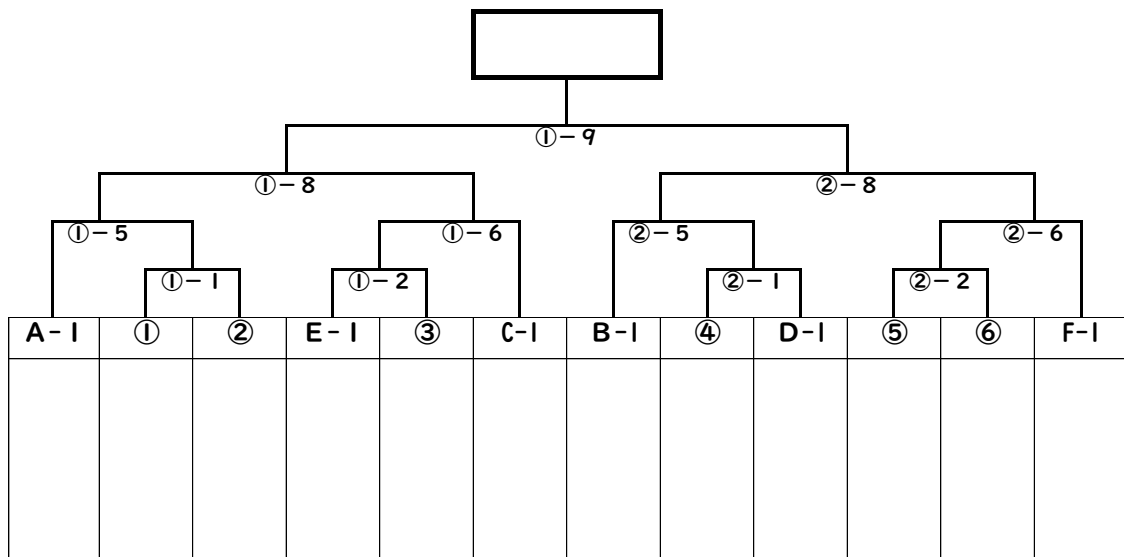

柔道（男子）団体組合せ

期 日 4月27日 10:00試合開始

会 場 レゾナック武道スポーツセンター

男子団体
《予選リーグ》
(各パート上位2校が決勝トーナメントへ)

No	Aパート	緑ヶ丘中	王子中	日出中	勝敗分	順
1	① 緑ヶ丘中 (中津市)		①-1	①-13		
2	② 王子中 (大分市)			①-7		
3	③ 日出中 (速見郡)					

No	Bパート	USA小倉塾	滝尾中	西中	勝敗分	順
1	④ USA小倉塾 (宇佐市)		①-2	①-14		
2	⑤ 滝尾中 (大分市)			①-8		
3	⑥ 西中 (白杵市)					

No	Cパート	東部	三光中	蒲江翔南中	勝敗分	順
1	⑦ 東部 (日田市)		①-4	①-16		
2	⑧ 三光中 (中津市)			①-10		
3	⑨ 蒲江翔南中 (佐伯市)					

No	Dパート	三重柔道会	国東中	南大分中	勝敗分	順
1	⑩ 三重柔道会 (豊後大野市)		①-5	①-17		
2	⑪ 国東中 (国東市)			①-11		
3	⑫ 南大分中 (大分市)					

No	Eパート	鶴崎中	山香中	挾間中	勝敗分	順
1	⑬ 鶴崎中 (大分市)		②-2	②-10		
2	⑭ 山香中 (杵築市)			②-6		
3	⑮ 挾間中 (由布市)					

No	Fパート	戴星学園	昭和	安岐	三隈中	勝敗分	順
1	⑯ 戴星学園 (豊後高田市)		②-4	②-12	②-16		
2	⑰ 昭和 (佐伯市)			②-18	②-14		
3	⑱ 安岐 (国東市)				②-8		
4	⑲ 三隈中 (日田市)						

《決勝トーナメント》

※リーグ1位はA~Fへ、リーグ2位は抽選を行い①~⑥に入る。予選同リーグは1回戦で対戦しない。