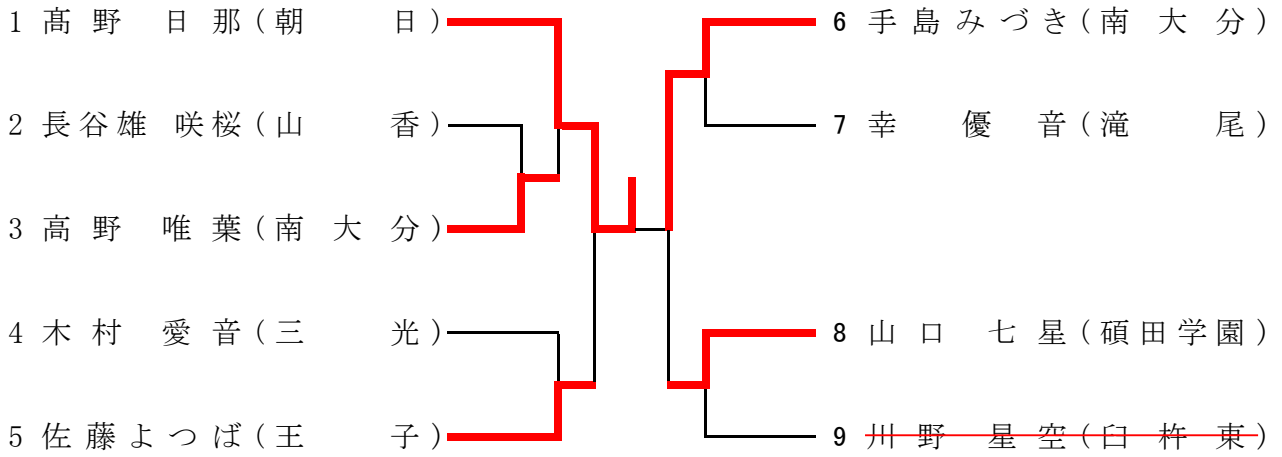

63kg級

70kg級

70kg超級