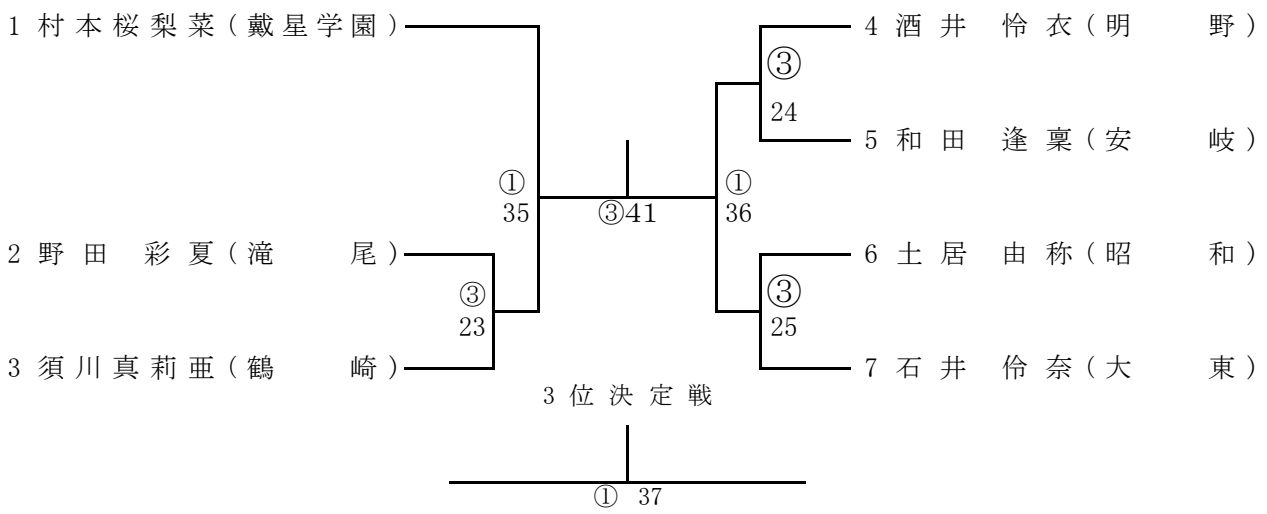

40kg級

44kg級

3 位 決 定 戦

48kg級

3 位 決 定 戦

52kg級

57kg級

63kg級

70kg級

70kg超級

3位決定戦