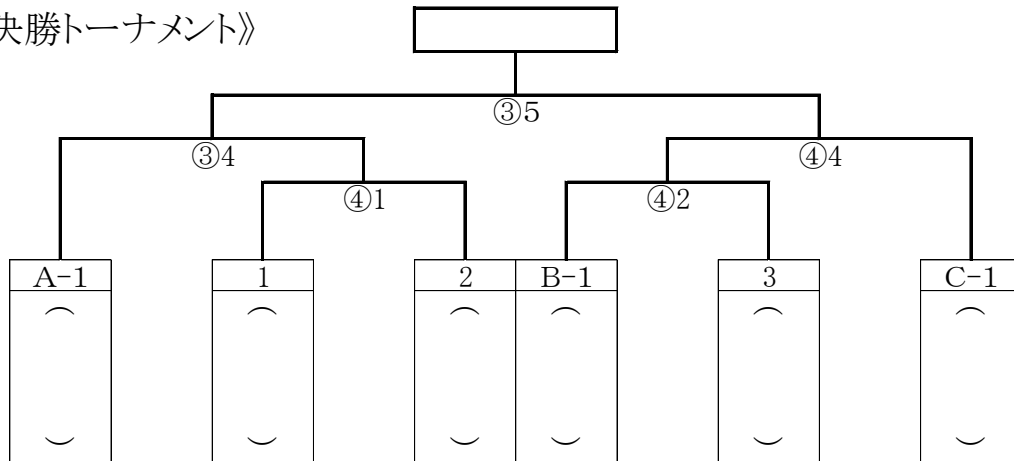

# 柔道（女子）団体組合せ

期日 団体 10月16日(日)10:10競技開始

会場 コンパルホール

女子団体 (各パート上位2校が決勝トーナメントへ)  
《予選リーグ》

No	Aパート		滝	尾	東	部	明	野	勝敗分	順
1	①	滝 尾 (大分市)	/				③-3	③-7		
2	②	東 部 (日田市)						③-5		
3	③	明 野 (大分市)								

No	Bパート		戴星学園	三	光	戸	次	勝敗分	順	
1	④	戴星学園 (豊後高田市)	/				④-2	④-8		
2	⑤	三 光 (中津市)						④-5		
3	⑥	戸 次 (大分市)								

No	Cパート		緑ヶ丘	挾	間	南	大	分	勝敗分	順
1	⑦	緑ヶ丘 (中津市)	/				④-3	④-9		
2	⑧	挾 間 (由布市)						④-6		
3	⑨	南 大 分 (大分市)								

《決勝トーナメント》

※ リーグ1位はA～Cの場所へ、2位は抽選をおこない、1～3に入る