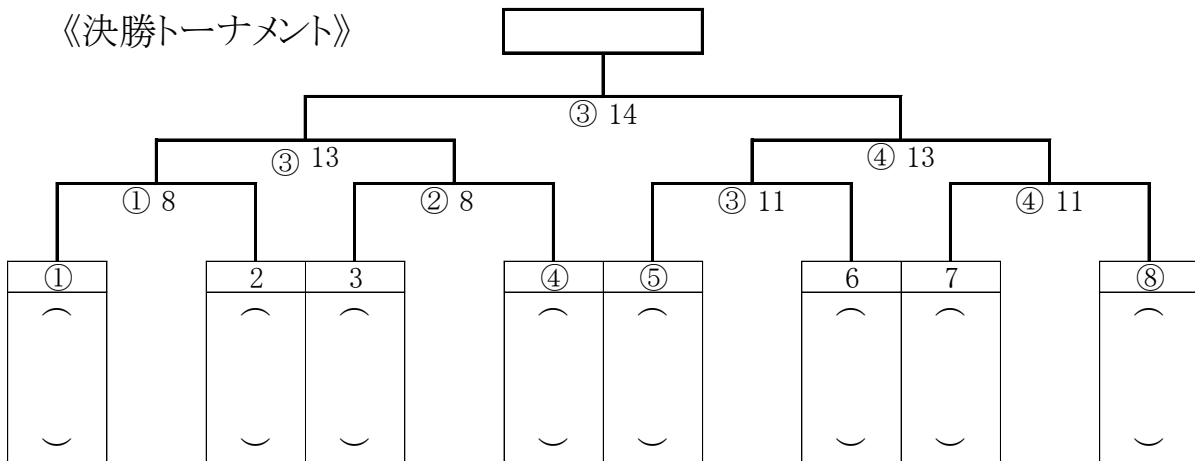

柔道（女子）団体組合せ

期日 団体 10月17日(日)10:10競技開始

会場 コンパルホール

女子団体

(各パート上位2校が決勝トーナメントへ)

《予選リーグ》

No	Aパート		戸次大東	戴星学園	勝敗分	順
1	①	戸次 (大分市)		③-2	③-8	
2	②	大東 (大分市)		③-5		
3	③	戴星学園 (豊後高田市)				

No	Bパート		城東三光	挾間	勝敗分	順
1	④	城東 (大分市)		④-2	④-8	
2	⑤	三光 (中津市)		④-5		
3	⑥	挾間 (由布市)				

No	Cパート		滝尾長洲	緑ヶ丘	勝敗分	順
1	⑦	滝尾 (大分市)		③-3	③-9	
2	⑧	長洲 (宇佐市)		③-6		
3	⑨	緑ヶ丘 (中津市)				

No	Dパート		南大分	昭和山香	勝敗分	順
1	⑩	南大分 (大分市)		④-3	④-9	
2	⑪	昭和 (佐伯市)		④-6		
3	⑫	山香 (杵築市)				

《決勝トーナメント》

※ 抽選をおこない、○囲みの番号が予選リーグ1位校が進出