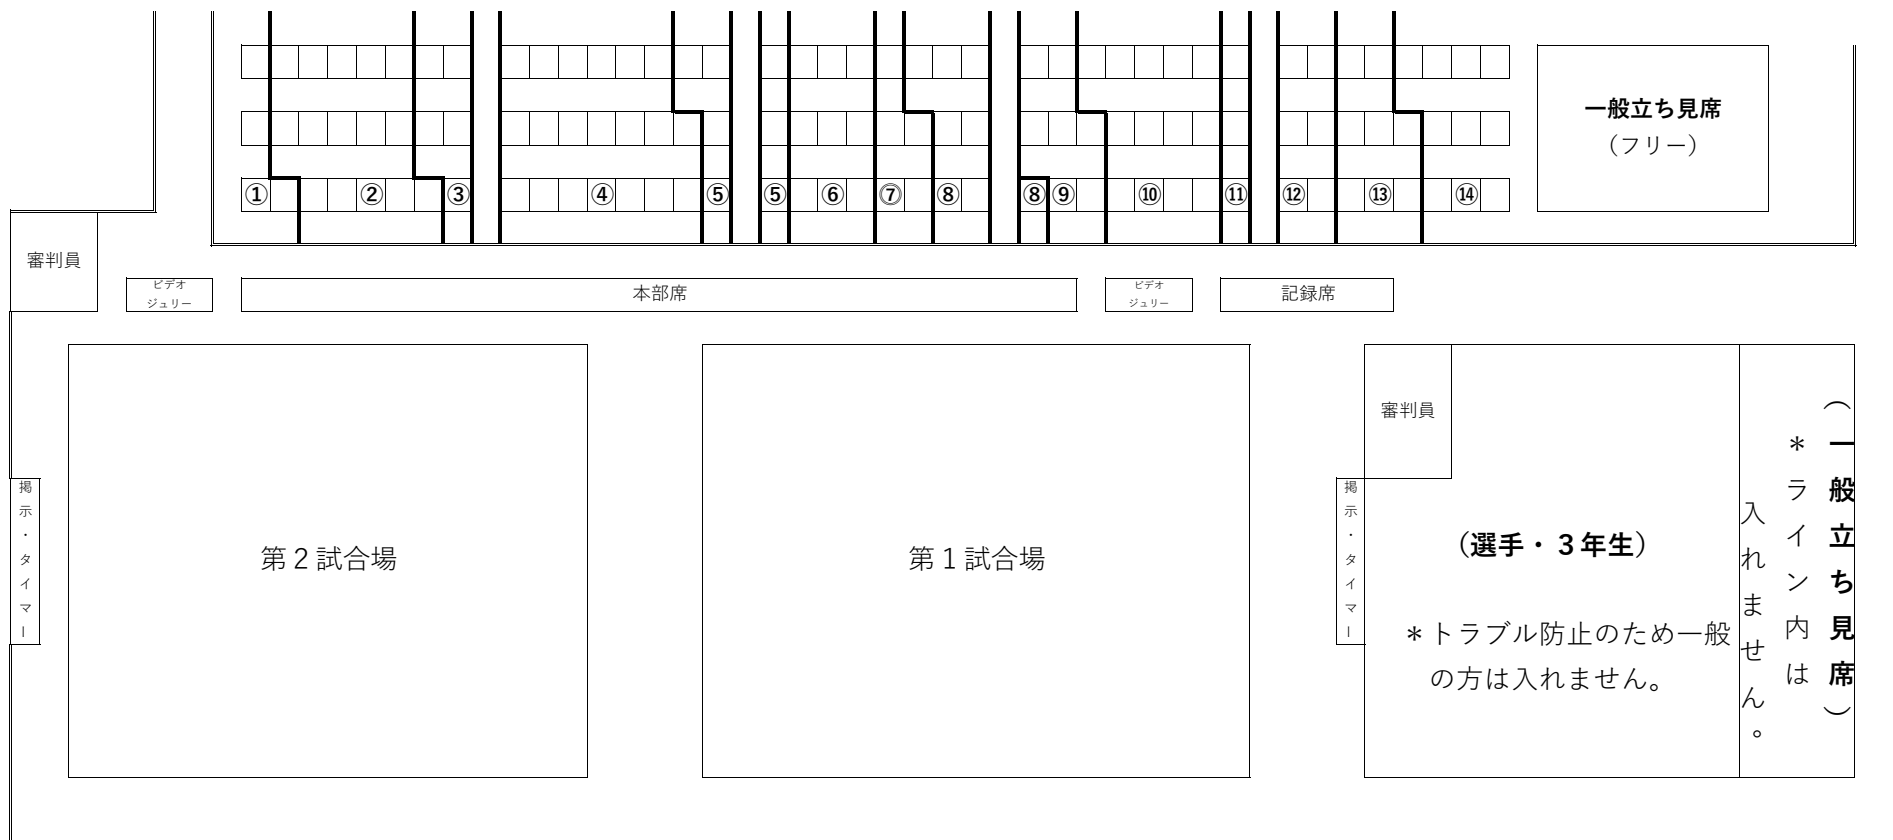

全国高校柔道選手権大分大会 座席割 (12月14日金曜日 抽選により決定)

学校番号

①	楊志館	⑤	竹田南	⑨	大分工業	⑬	鶴崎工業
②	高田	⑥	東九州龍谷	⑩	国東	⑭	個人・一般
③	大分豊府	⑦	大分西	⑪	大分東明		
④	柳ヶ浦	⑧	杵築	⑫	日田林工		

*参加人数により各学校ごとの配置割合を決定し、組合せ抽選会で抽選。

*不足分については各学校で立ち見席を利用しながら、交代で利用して下さい。

*席取りは禁止します。開場前の並ぶことも禁止とします。

*選手の活躍が中心の大会です。トラブルがないようお互いにマナーを守って応援して下さい。