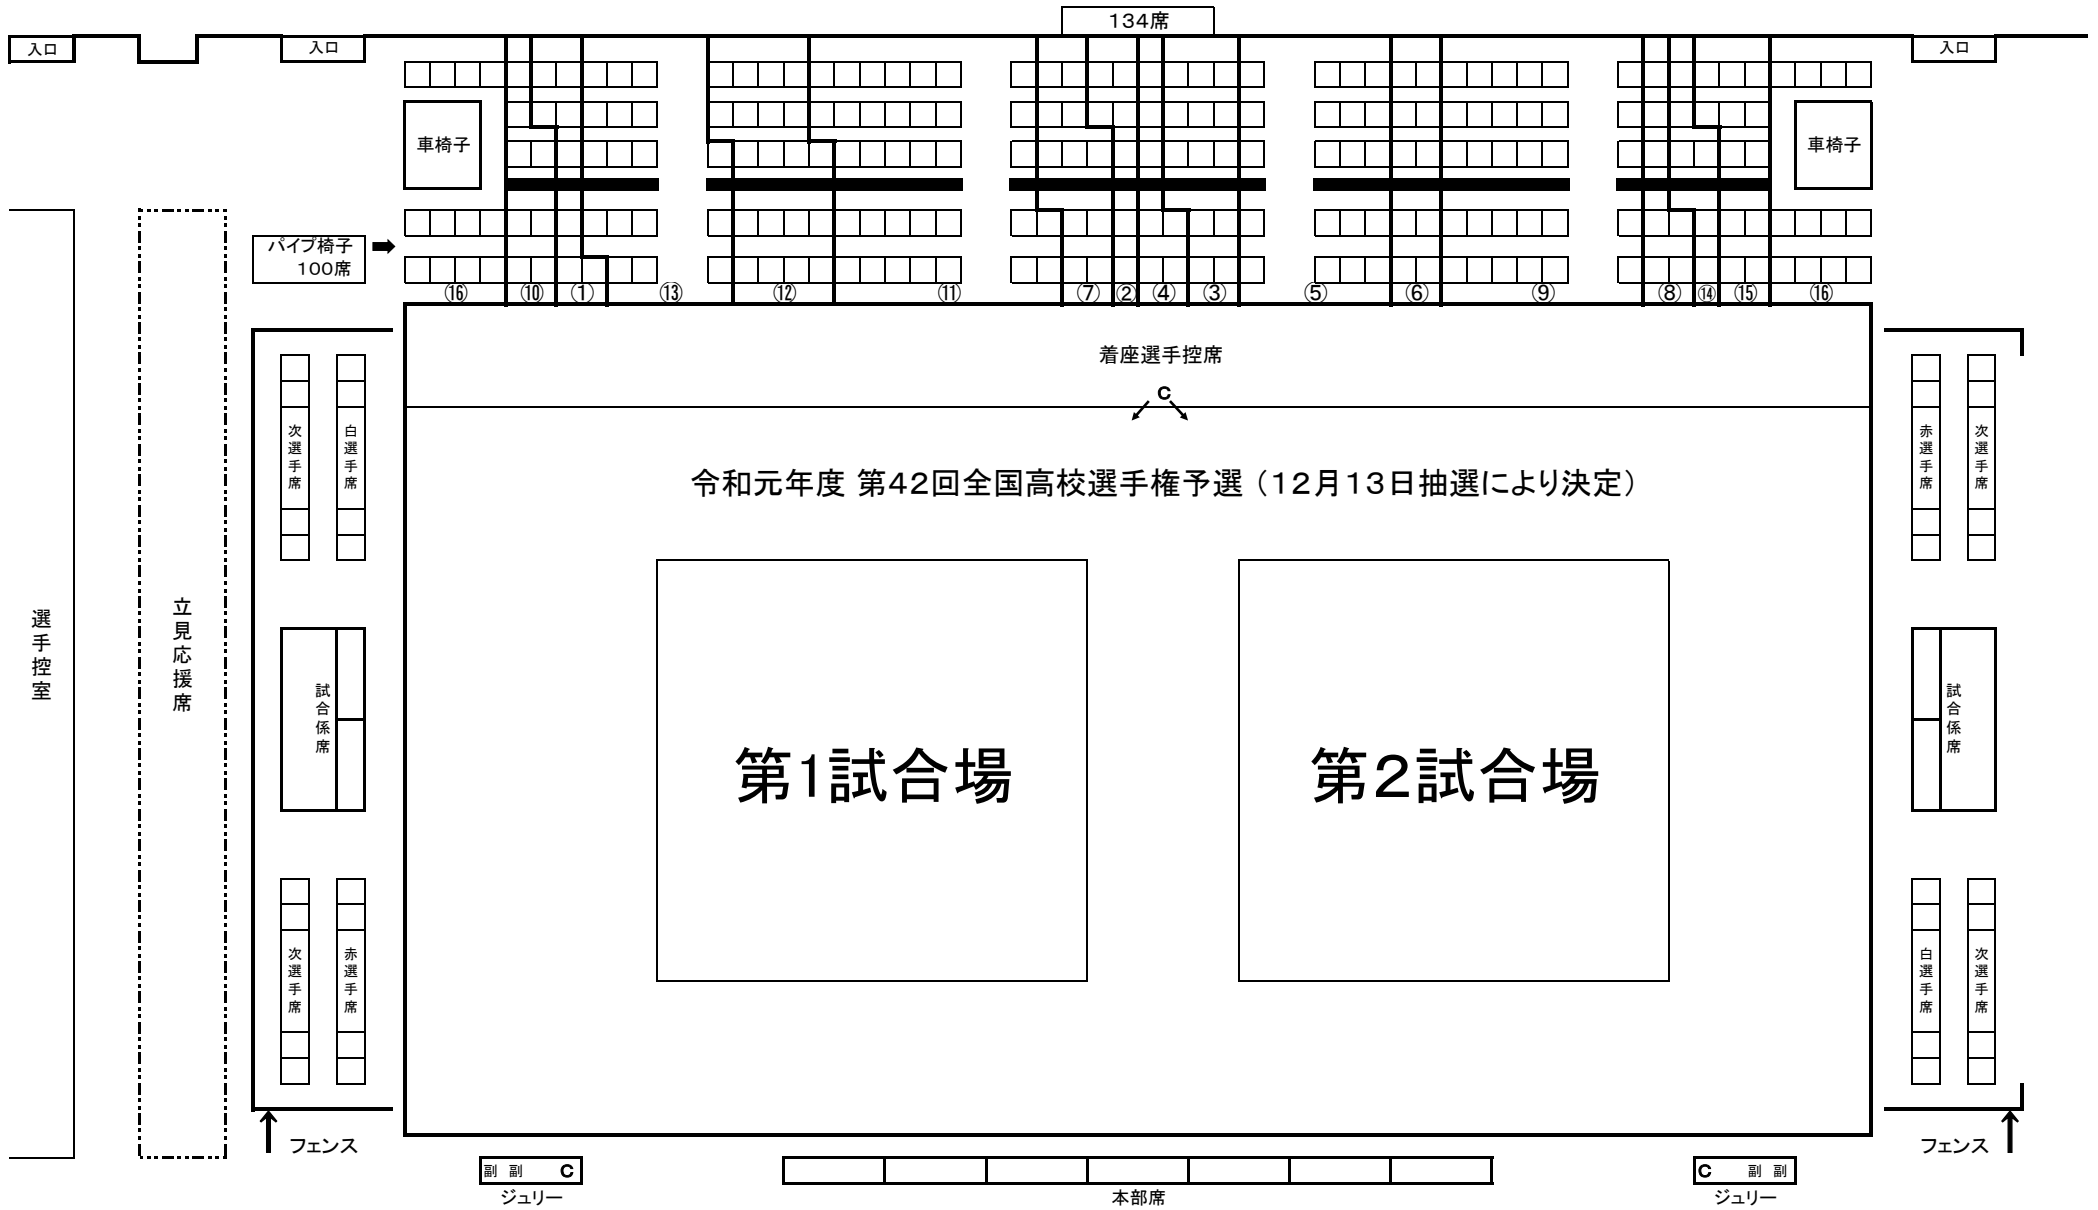

昭和電工武道スポーツセンター 柔道会場図

学校番号

①	竹田南	⑤	高田	⑨	国東	⑬	東九州龍谷
②	三重総合	⑥	大分東明	⑩	鶴崎工業	⑭	中津東
③	大分工業	⑦	楊志館	⑪	柳ヶ浦	⑮	個人戦
④	大分西	⑧	日田林工	⑫	杵築	⑯	一般席

※参加人数により各学校ごとの配置割合を決定し、組み合わせ抽選会で抽選。
 ※不足分については各学校で立見席を利用しながら、交代をお願いします。
 ※席取りは禁止します。開場前に並ぶことも禁止とします。
 ※選手の活躍が中心の大会です。トラブルがないようお互いにマナーを守って
 応援してください。