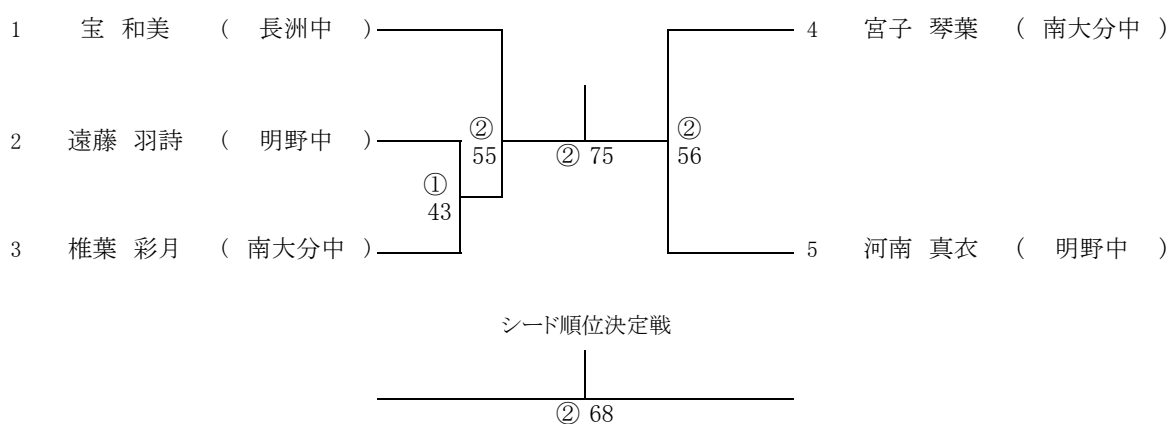

40kg級

44kg級

48kg級

52kg級

57kg級

63kg級

70kg級

シード順位決定戦