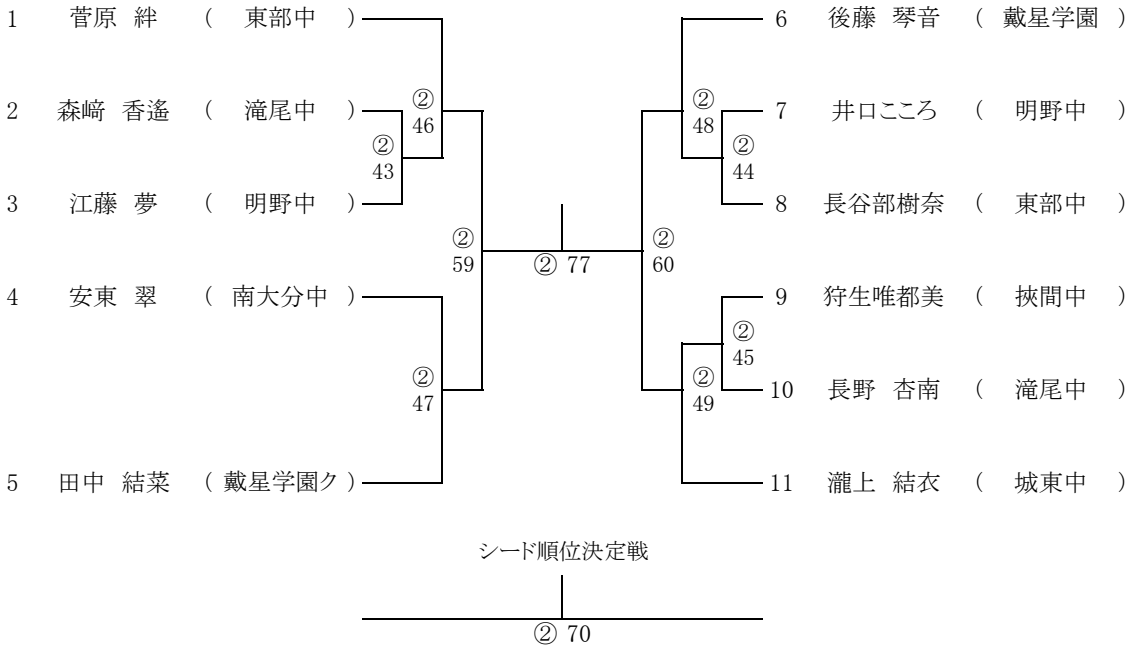

40kg級

44kg級

48kg級

52kg級

57kg級

63kg級

70kg級

シード順位決定戦

70kg超級