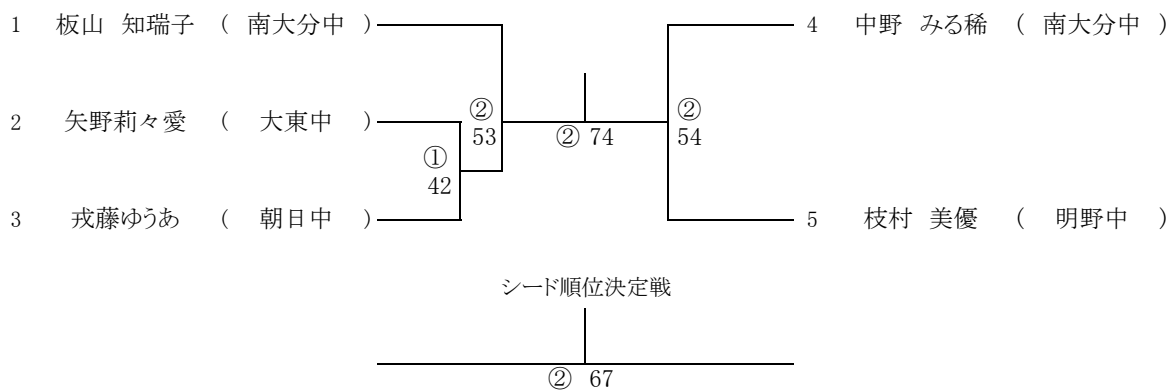

40kg級

44kg級

48kg級

52kg級

57kg級

63kg級

70kg級

シード順位決定戦