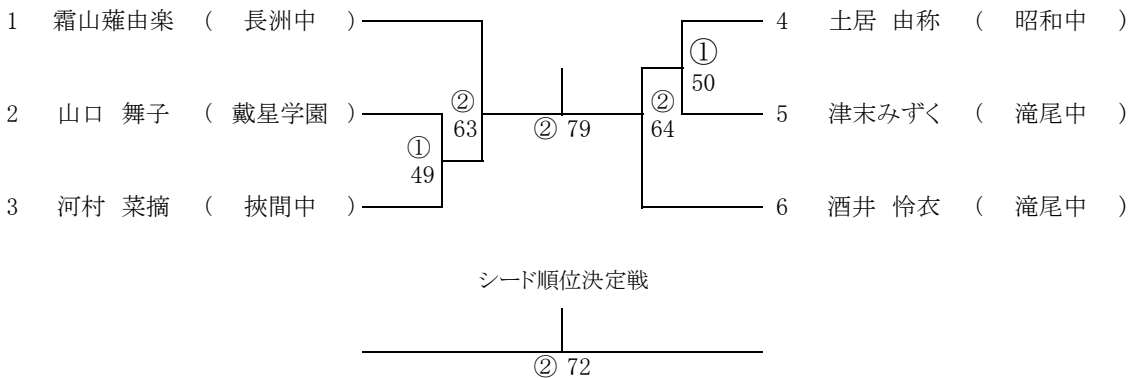

40kg級

44kg級

48kg級

52kg級

57kg級

63kg級

70kg級

シード順位決定戦