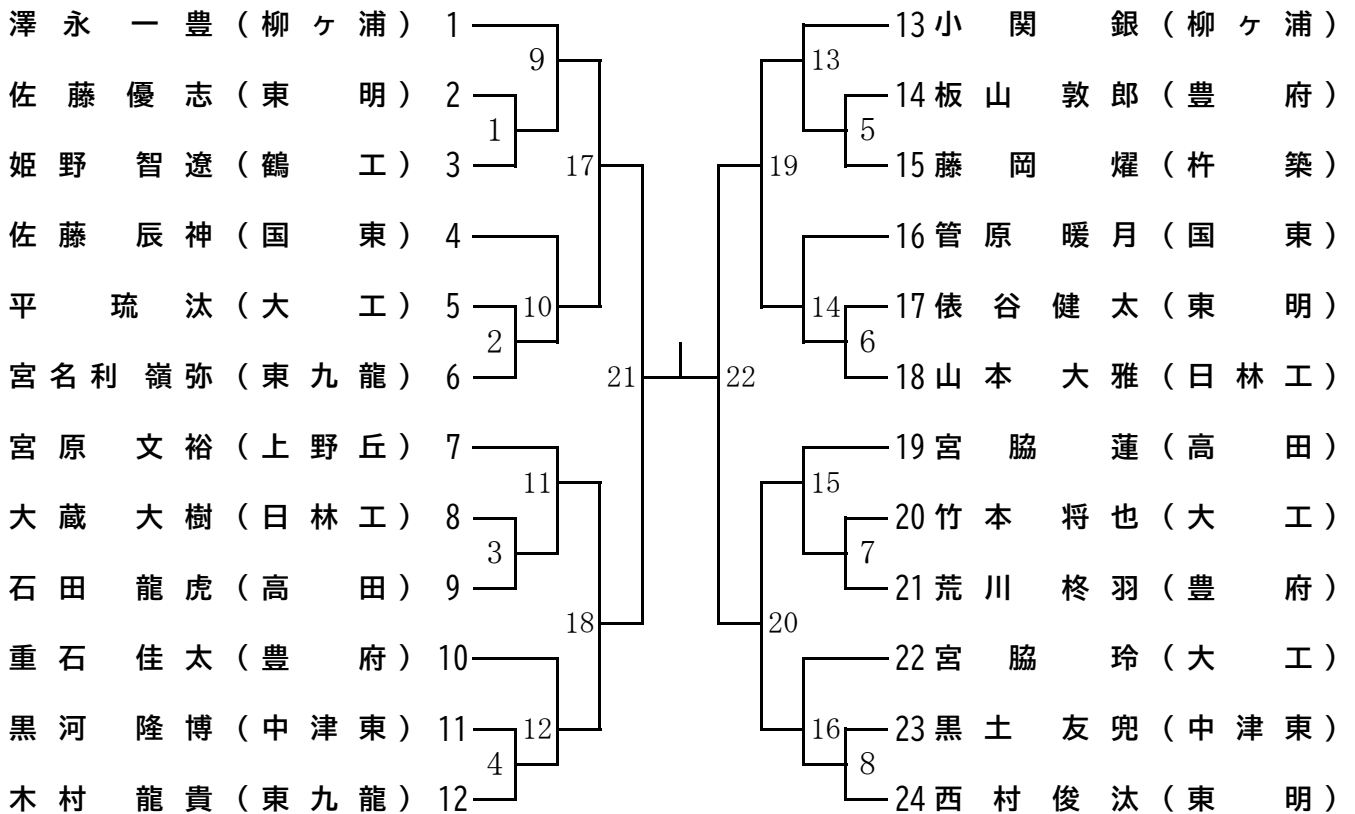

男子団体組み合わせ

○ 第1試合場

() 第2試合場

1位

高校

2位

高校

3位

高校

3位

高校

〈60Kg級〉

1 位

2 位

3 位

3 位

〈66Kg級〉

1 位

2 位

3 位

3 位

〈無差別級〉

1位

2位