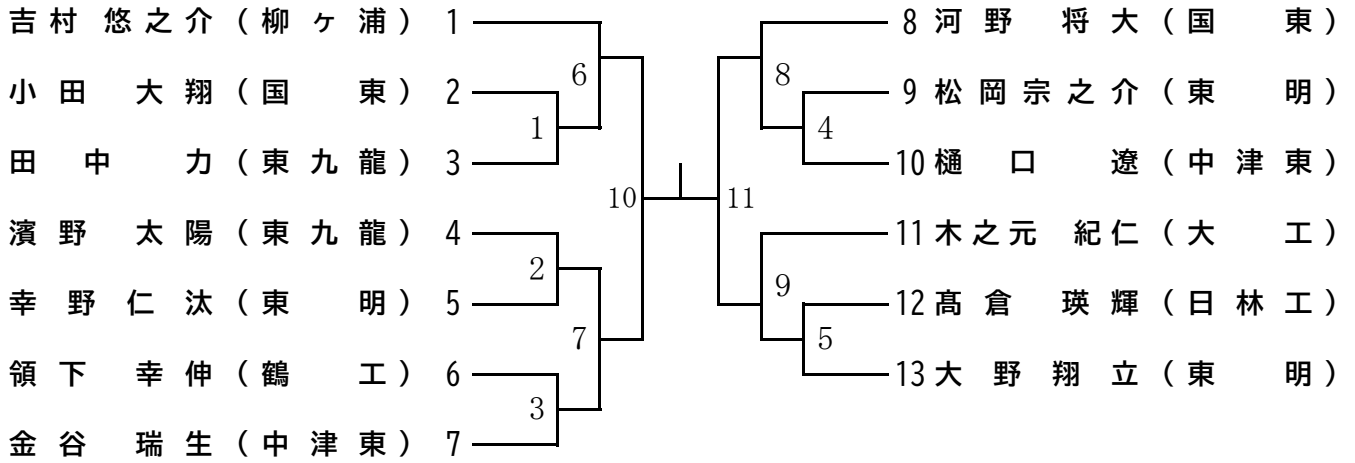

〈60Kg級〉

1 位

2 位

3 位

3 位

〈66Kg級〉

1 位

2 位

3 位

3 位