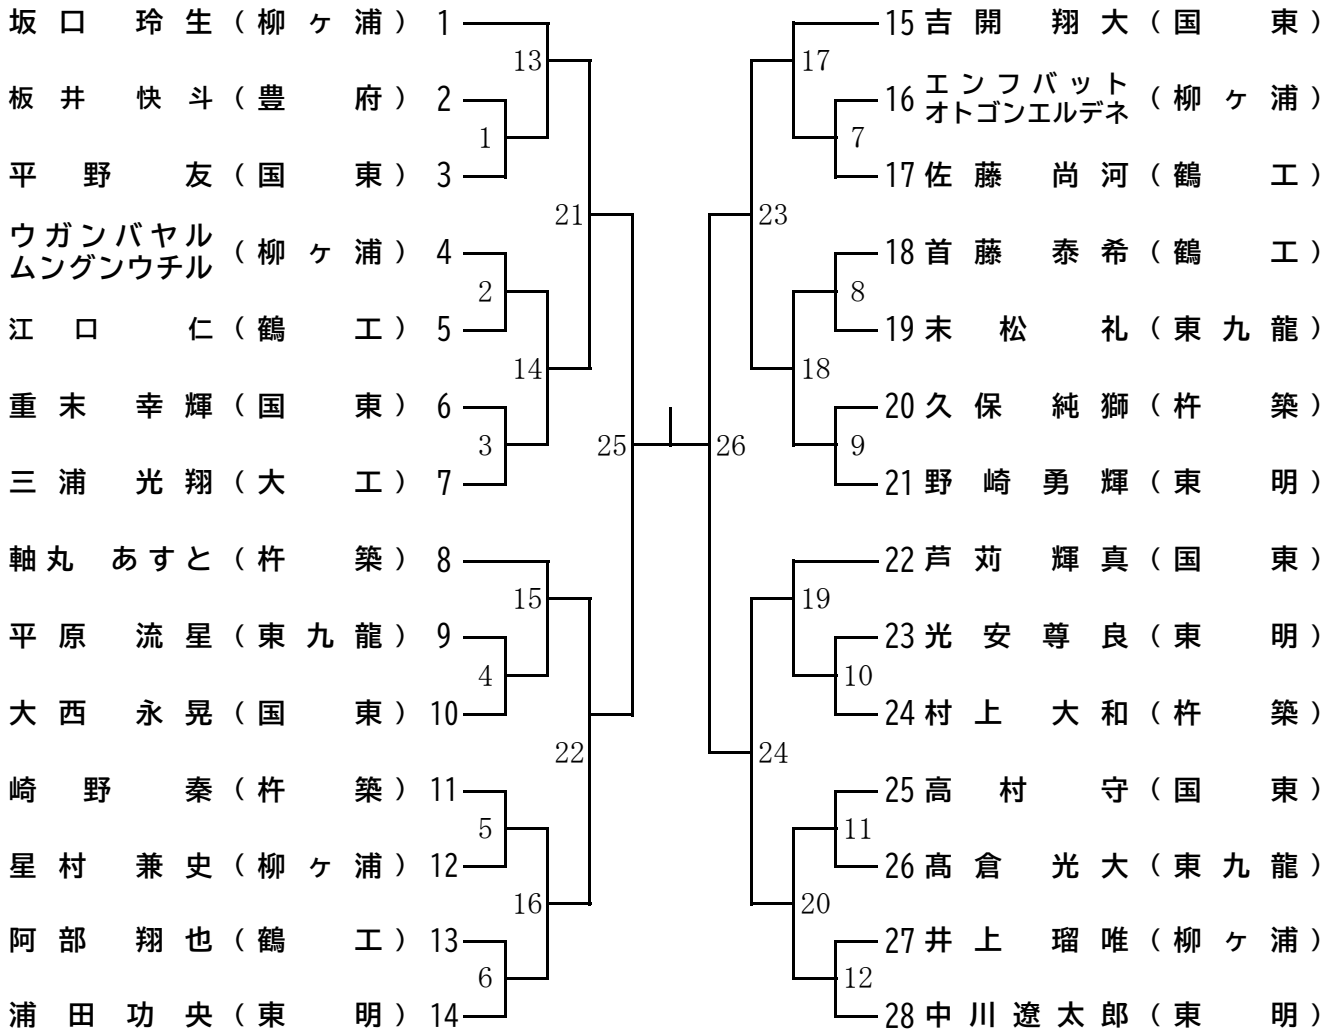

男子団体組み合わせ

○ 第1試合場

() 第2試合場

1位

高校

2位

高校

3位

〈66Kg級〉

1 位

2 位

3 位

3 位

〈無差別級〉

1位

2位