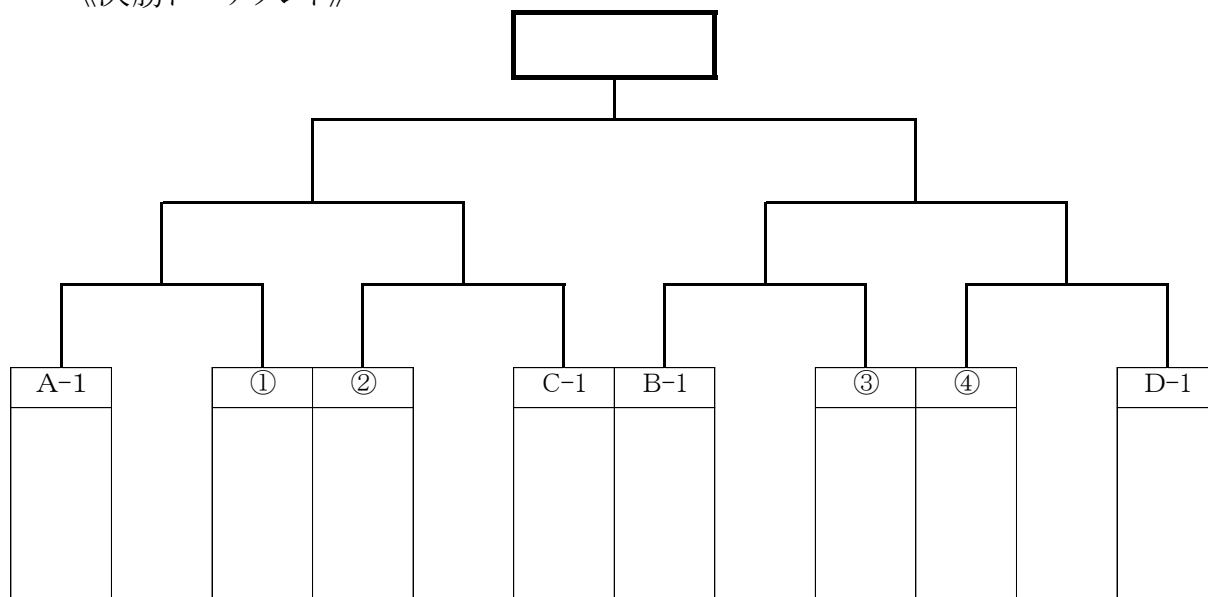

柔道（女子）団体組合せ

期 日 4月29日 10:00試合開始

会 場 レゾナック武道スポーツセンター

女子団体

(各パート上位2校が決勝トーナメントへ)

《予選リーグ》

No	Aパート	日田東部	南大分	勝敗分	順
1	① 日田東部 (日田市)	/			
2	② 南大分 (大分市)				

No	Bパート	戴星学園	昭和	緑ヶ丘	勝敗分	順
1	③ 戴星学園 (豊後高田市)	/				
2	④ 昭和 (佐伯市)					
3	⑤ 緑ヶ丘 (中津市)					

No	Cパート	三光	長洲	滝尾	勝敗分	順
1	⑥ 三光 (中津市)	/				
2	⑦ 長洲 (宇佐市)					
3	⑧ 滝尾 (大分市)					

No	Dパート	挾間	安岐	戸次	勝敗分	順
1	⑨ 挾間 (由布市)	/				
2	⑩ 安岐 (国東市)					
3	⑪ 戸次 (大分市)					

《決勝トーナメント》

※リーグ1位はA～Dへ、2位は抽選を行い①～④の場所に入る。予選同リーグは1回戦で対戦しない。