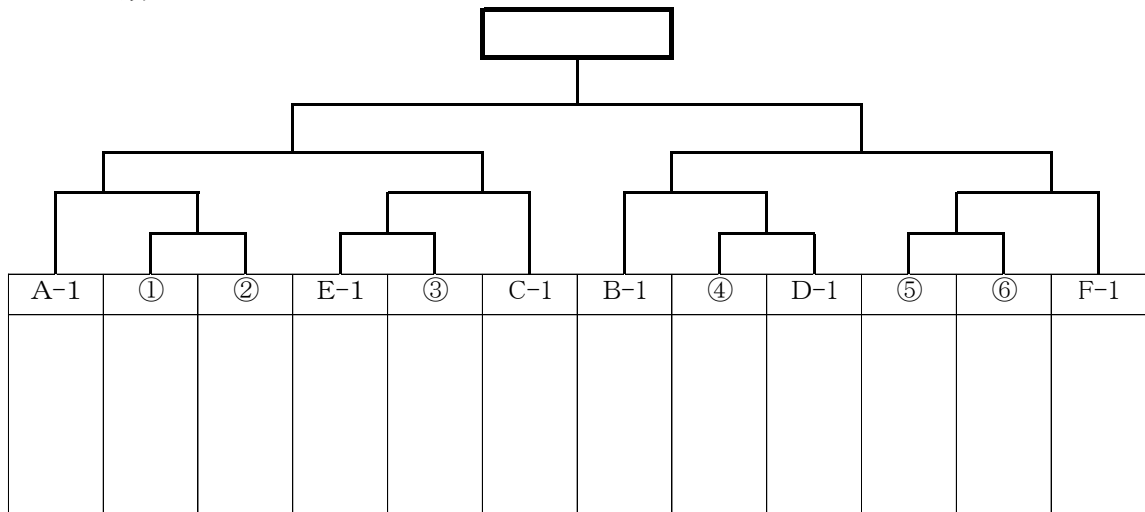

柔道（男子）団体組合せ

期 日 4月29日 10:00試合開始

会 場 レゾナック武道スポーツセンター

男子団体

(各パート上位2校が決勝トーナメントへ)

《予選リーグ》

No	Aパート		長	洲	明	野	安	岐	勝敗分	順
1	①	長 洲 (宇佐市)								
2	②	明 野 (大分市)								
3	③	安 岐 (国東市)								

No	Bパート		挾	間	鶴	崎	日	出	勝敗分	順
1	④	挾 間 (由布市)								
2	⑤	鶴 崎 (大分市)								
3	⑥	日 出 (速見郡)								

No	Cパート		緑ヶ丘	大	東	昭	和	勝敗分	順
1	⑦	緑ヶ丘 (中津)							
2	⑧	大 東 (大分市)							
3	⑨	昭 和 (佐伯市)							

No	Dパート		戴星学園	碩田学園	日田東部	勝敗分	順
1	⑩	戴星学園 (豊後高田市)					
2	⑪	碩田学園 (大分市)					
3	⑫	日田東部 (日田市)					

No	Eパート		三	隈	国	東	南	大	分	勝敗分	順
1	⑬	三 隈 (日田市)									
2	⑭	国 東 (国東市)									
3	⑮	南 大 分 (大分市)									

No	Fパート		滝	尾	山	香	王	子	三	重	勝敗分	順
1	⑯	滝 尾 (大分市)										
2	⑰	山 香 (杵築市)										
3	⑱	王 子 (大分市)										
4	⑲	三 重 (豊後大野市)										

《決勝トーナメント》

※リーグ1位はA～Fへ、リーグ2位は抽選を行い①～⑥に入る。予選同リーグは1回戦で対戦しない。