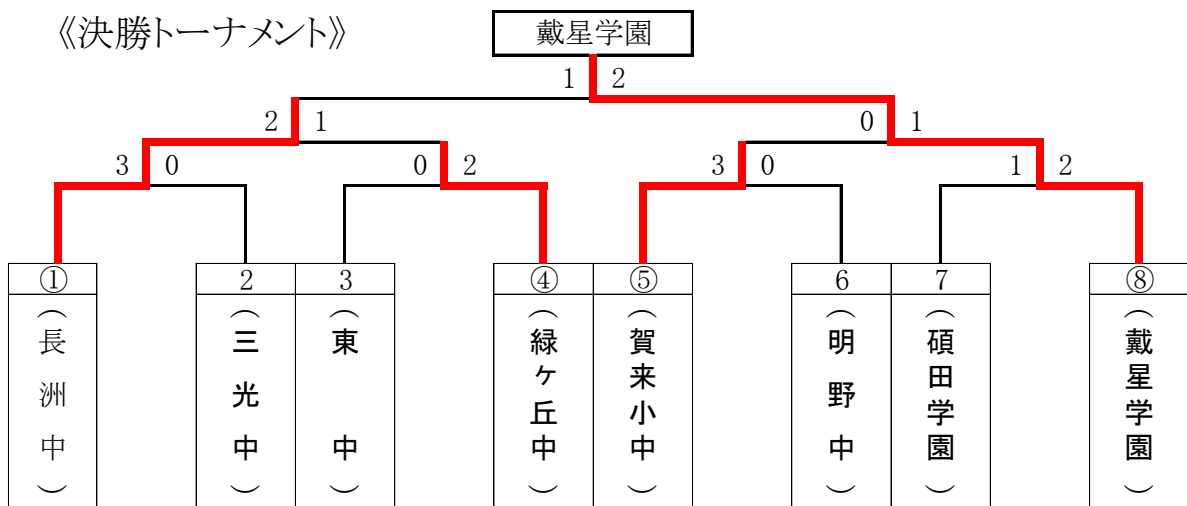

柔道（女子）団体組合せ

期日 団体28日(水)10:15競技開始

個人29日(木)10:00競技開始

会場 昭和電工武道スポーツセンター

女子団体 《予選リーグ》

No	Aパート	山香中	三光中	緑ヶ丘中	勝敗分	順
1	①山香中（杵築市）	△	0-3	△	0-2-0	3
2	②三光中（中津市）	○	3-0	△	1-1-0	2
3	③緑ヶ丘中（中津市）	○	3-0	○	2-0-0	1

No	Bパート	挾間中	碩田学園	長洲中	勝敗分	順
1	④挾間中（由布市）	△	0-2	△	0-2-0	3
2	⑤碩田学園（大分市）	○	2-0	△	1-1-0	2
3	⑥長洲中（宇佐市）	○	3-0	○	2-0-0	1

《決勝トーナメント》

※ 抽選をおこない、○囲みの番号が予選リーグ1位校が進出