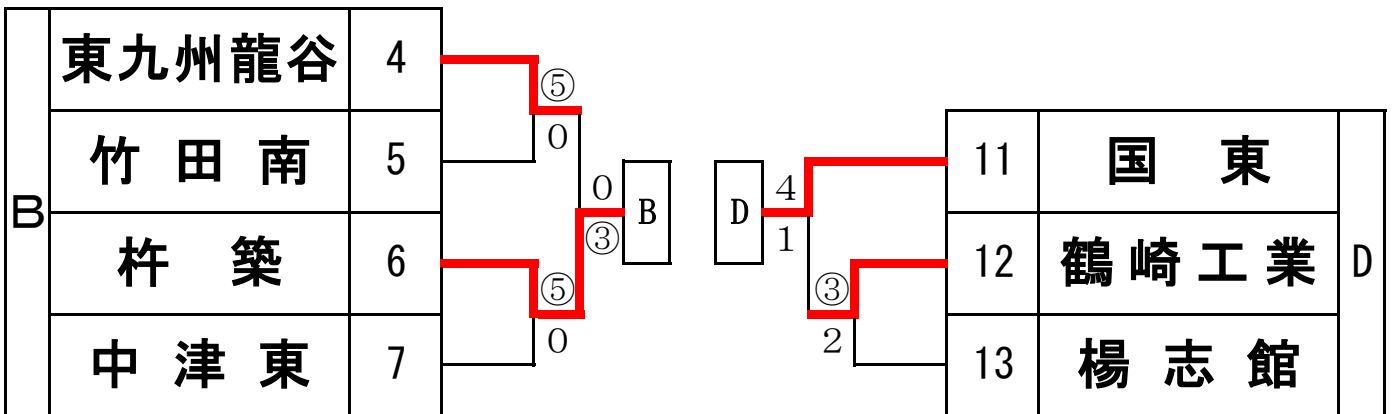

# 男子団体組み合わせ

○ 第1試合場  
( ) 第2試合場

		A	B	C	D				
		高田	杵築	柳ヶ浦	国東	勝	負	分	順
A	高田		④ (1)	△ 1 (3)	③ (2)	2	1	0	2
B	杵築	△ 0		△ 1 (2)	△ 1 (3)	0	3	0	4
C	柳ヶ浦	②	④		④ (1)	3	0	0	1
D	国東	△ 0	④	△ 1		1	2	0	3

1位

2位

3位

4位

柳ヶ浦 高校