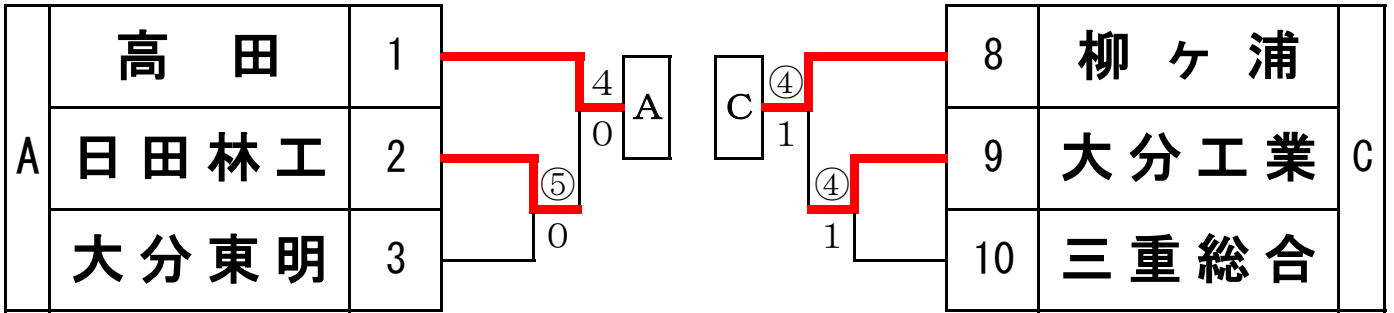

# 男子団体組み合わせ

○ 第1試合場  
( ) 第2試合場

		A	B	C	D				
		高田	杵築	柳ヶ浦	国東	勝	負	分	順
A	高田		④ (1)	△ 1 (3)	③ (2)	2	1	0	2
B	杵築	△ 0		△ 1 (2)	△ 1 (3)	0	3	0	4
C	柳ヶ浦	②	④		④ (1)	3	0	0	1
D	国東	△ 0	④	△ 1		1	2	0	3

1位

2位

3位

4位

柳ヶ浦 高校