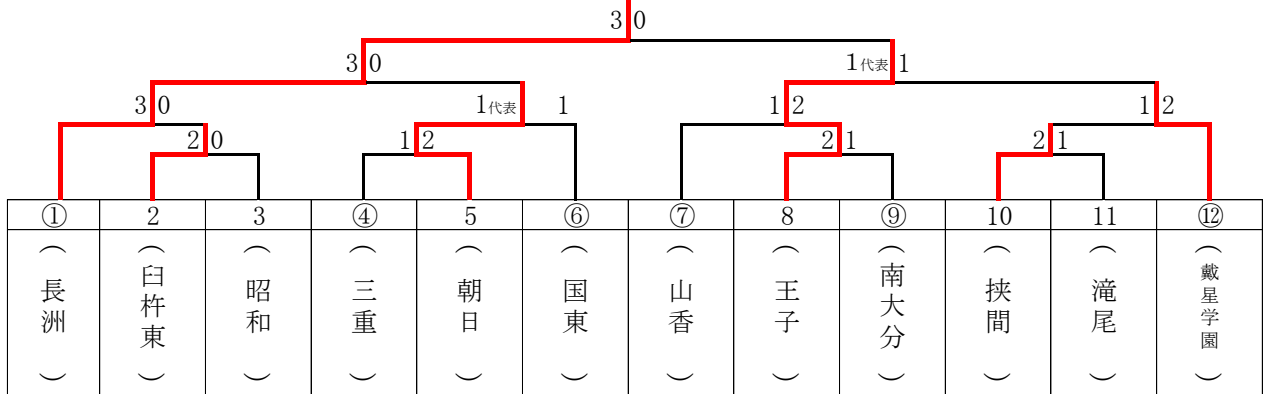

柔道（女子）団体組合せ

期日 団体 25日(木)10:15競技開始
個人 26日(金)10:00競技開始
会場 昭和電工武道スポーツセンター

女子団体
《予選リーグ》
(各パート上位2校が決勝トーナメントへ)

No	Aパート	朝日中	長洲中	鶴崎中	勝敗分	順
1	①朝日中(別府市)		△0-3	○2-1	1-1	②
2	②長洲中(宇佐市)	○3-0		○2-0	2-0	①
3	③鶴崎中(大分市)	△1-2	△0-2		0-2	3

No	Bパート	王子中	戴星学園	緑ヶ丘中	勝敗分	順
1	④王子中(大分市)		△0-2	○2-1	1-1	②
2	⑤戴星学園(豊後高田市)	○2-0		○2-0	2-0	①
3	⑥緑ヶ丘中(中津市)	△1-2	△0-2		0-2	3

No	Cパート	挾間中	南大分中	豊陽中	勝敗分	順
1	⑦挾間中(由布市)		△1-2	×1-1	0-1-1	②
2	⑧南大分中(大分市)	○2-1		○2-0	2-0	①
3	⑨豊陽中(中津市)	×1-1	△0-2		0-1-1	3

No	Dパート	蒲江翔南学園	国東中	滝尾中	勝敗分	順
1	⑩蒲江翔南学園(佐伯市)		△0-3	△0-3	0-2	3
2	⑪国東中(東国東郡・国東市)	○3-0		○2-1	2-0	①
3	⑫滝尾中(大分市)	○3-0	△1-2		1-1	②

No	Eパート	昭和中	山香中	※※※	勝敗分	順
1	⑬昭和中(佐伯市)		△0-3	※※※	0-1	②
2	⑭山香中(杵築市)	○3-0		※※※	1-0	①

No	Fパート	東中	三重中	※※※	勝敗分	順
1	⑮東中(臼杵市)		△1-1代表	※※※	0-1	②
2	⑯三重中(豊後大野市)	○1-1代表		※※※	1-0	①

《決勝トーナメント》

長州中学校

※ 抽選をおこない、○囲みの番号が予選リーグ1位校が進出