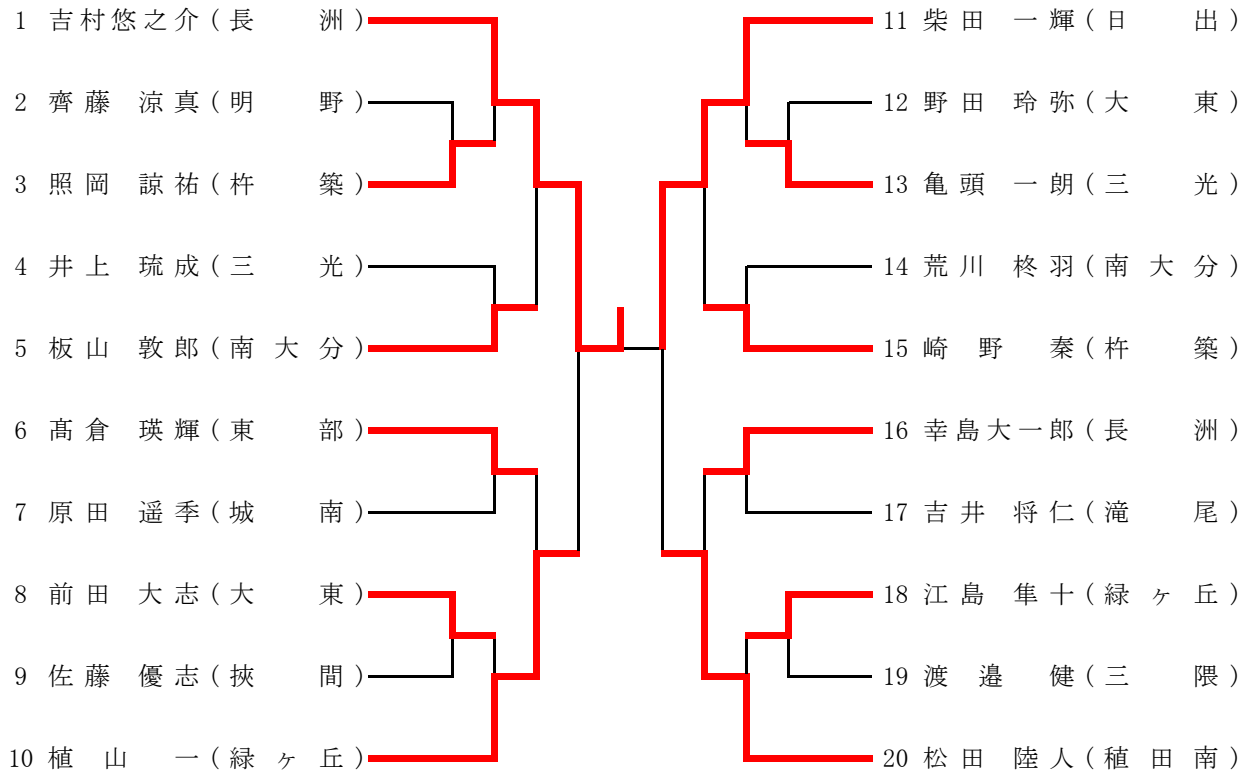

55kg級

90kg超級